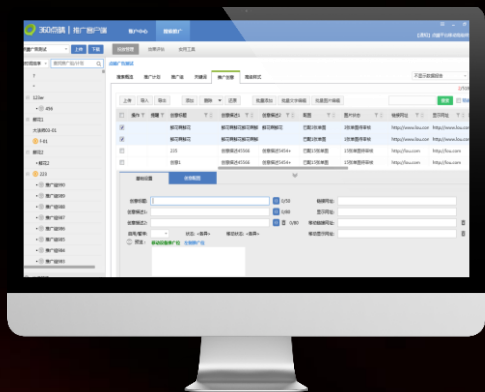

## 图文模版

斗地主棋牌游戏平台, 真实棋牌游戏大全 24H在线服务!

手机版棋牌游戏下载, 真实玩家实力PK, 公平公正, 斗地主/斗牛/三公等经典街机游戏, 立即试玩>> 超级大奖等你来领!

[zj001.lxbvm.pw](#) [广告](#) [更多推荐](#)

# 360° 效果优化 —— 四维优化工具

建站工具

高效投放

智能优化