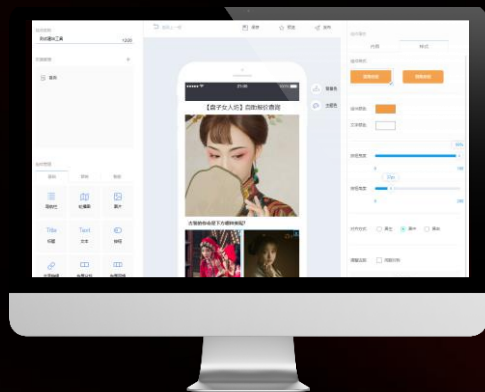

## 图文模版

斗地主棋牌游戏平台, 真实棋牌游戏大全 24H在线服务!

手机版棋牌游戏下载, 真实玩家实力PK, 公平公正, 斗地主/斗牛/三公等经典街机游戏, 立即试玩>> 超级大奖等你来领!

[zj001.lxbvm.pw](#) [广告](#) [更多推荐](#)

## 商品推荐

大冰箱-淘宝好货排行榜!

淘宝网 [品牌网站](#)

淘宝大冰箱, 超值商品, 优享品质, 惊喜价格, 全网精选, 淘你满意! 淘宝大冰箱, 上淘宝, 惊喜随处可淘!

Haier/海尔 BCD-206STPA 206升三 Haier/海尔 BCD-572WDENU1 572 Midea(美的) BCD-535WKZM(E)冰

[淘宝网](#) [广告](#) [更多推荐](#)

# 360° 效果优化 —— 四维优化工具

建站工具

高效投放

智能优化