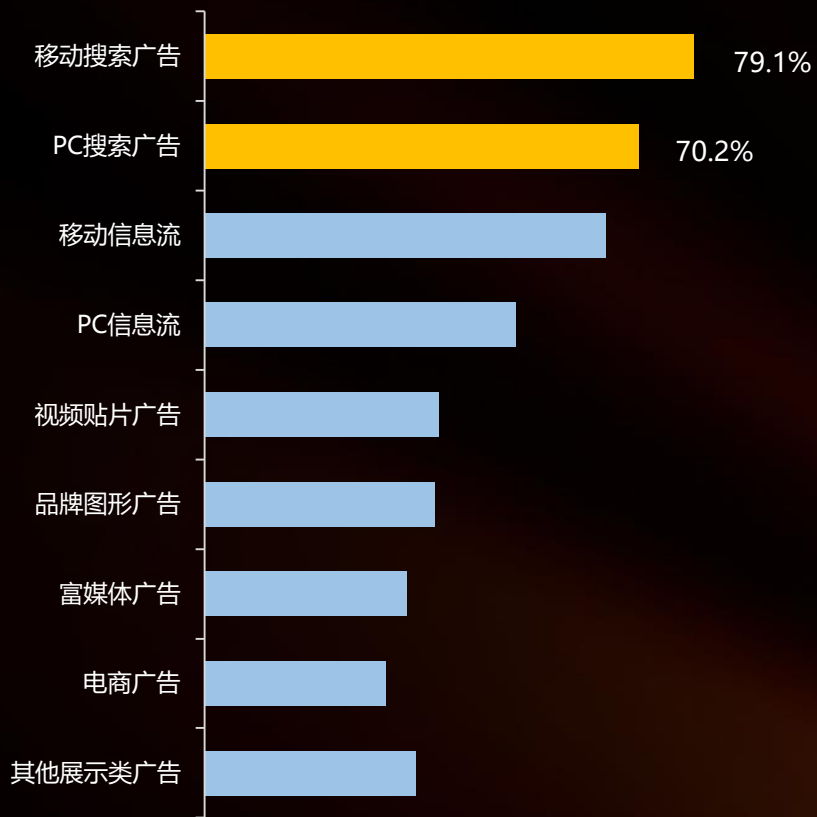

除了信息流，360的搜索服务也在持续成长

中国网络营销预算意向趋势